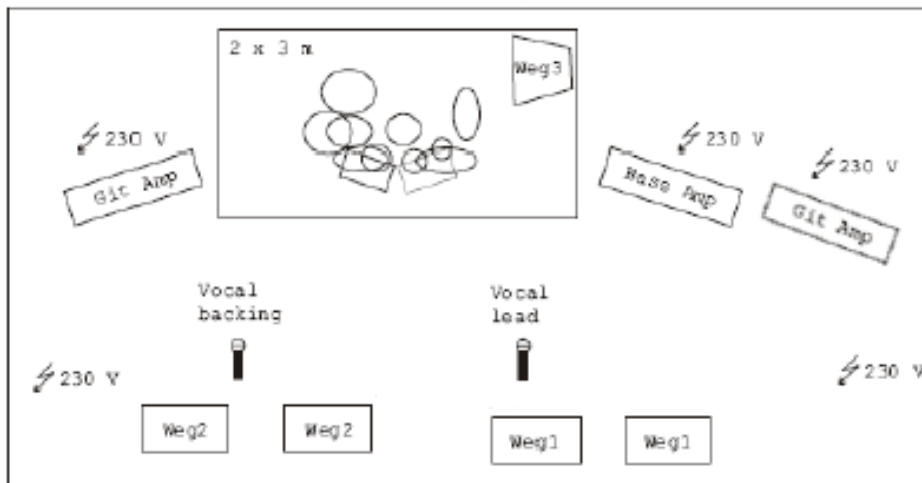

**The ROCKABONES**  
**Solid ROCK 'N' ROLL from Hanover - Germany**

**Technical Rider**

**PA:** mindestens 2x3kW, 3-Weg aktiv  
eine dem Raum bzw. Gelände angemessene PA

**FOH:** analoges 32- Kanal Mischpult mit mindestens parametrischen  
Mitten, 6 Subgruppen, 6 Auxwege -> digitales Pult bitte  
nur nach Rücksprache  
1x 31- Band Stereo EQ  
4x Kompressor  
6x Gate  
1x Delay  
2x Reverb  
1x CD- Player

**Mon:** wenn Monitormix von der Front, bitte  
3x 31- Band EQ am FOH

**Bitte gutes Material**

**Kein Behringer!!!**

[www.the-rockabones.de](http://www.the-rockabones.de) [www.myspace.com/therockabones](http://www.myspace.com/therockabones) [www.youtube.com/user/theROCKABONES](http://www.youtube.com/user/theROCKABONES)  
[contact@the-rockabones](mailto:contact@the-rockabones)